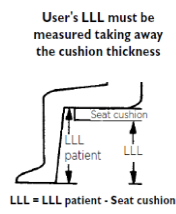

ДЛИНА ГОЛЕНИ (LLL) - выбрать раму 75° если LLL ≤ FSTF - 30 мм; выбрать раму 90° если LLL ≤ FSTF - 40 мм						
DHA1924		320 мм	DHA1926		330 мм	HC: 1250 ○
DHA1928		340 мм	DHA1930		350 мм	HC: 1250 ○
DHA1932		360 мм	DHA1934		370 мм	HC: 1250 ○
DHA1936		380 мм		С опцией SK (DHA1250) только в комбинации с SD ≥ 400 мм		○
DHA1938		390 мм		С опцией SK (DHA1250) только в комбинации с SD ≥ 380 мм		○
DHA1940		400 мм	DHA1942		410 мм	○
DHA1944		420 мм				○
DHA1946		430 мм				◆
DHA1948		440 мм	DHA1950		450 мм	○
DHA1952		460 мм	DHA1954		470 мм	○
DHA1956		480 мм	DHA1958		490 мм	○
DHA1960		500 мм				○
СПИНКА						
DHA2140		Регулируемая по углу, складная спинка с фиксатором – спинка удерживается сложенной в при транспортировке				◆
ОБИВКА СПИНКИ						
DHA2200		Стандартная легкая обивка			HC: BH < 330 мм, 2300 по 2357, 2430	◆
DHA2220		Высококачественная черная обивка спинки с петлевыми ремнями натяжения			HC: с 2300 по 2357	10 000
DHA2230		Обивка Aero с ремнями натяжения			HC: с 2300 по 2357	33 300
DHA2240		Без обивки – Обязательно выбрать если заказ со спинкой Matrx			HC: 2430	○
UNIQUE - ОБИВКА СПИНКИ - ЦВЕТ СТРОЧКИ - только для обивки Aero						
UNA2241		Неоновый желтый				13 100
UNA2242		Неоновый розовый				13 100
UNA2243		Синий				13 100
UNA2244		Белый				13 100
UNA2245		Красный				13 100
UNA0002		"Ваш личный цвет"				По запросу
UNIQUE - ОБИВКА СПИНКИ - НАШИВКИ - только для обивки Aero						
UNA2246		Смайлик				28 100
UNA2248		Путешественник				28 100
UNA2249		Сакура				28 100
UNA2250		Веселый кактус				28 100
UNA2251		Лого KUSCHALL				По запросу
UNA0003		"Ваш личный дизайн"				По запросу
UNIQUE - ОБИВКА СПИНКИ - ФЛОКИРОВАНИЕ - только для обивки Aero						
UNA2253		Смайлик				15 200
UNA2255		Путешественник				15 200
UNA2256		Сакура				15 200
UNA2257		Веселый кактус				15 200
UNA2259		Пятна краски				15 200
UNA0004		"Ваш личный дизайн"				По запросу
СПИНКИ MATRX						
DHA2300		Matrx MX2, высота 150 мм с быстросъемным механизмом			HC: 2370, 2372, 3480	119 300
DHA2305		Matrx MX2, высота 230 мм с быстросъемным механизмом			HC: 2370, 2372, 3480	119 300
DHA2310		Matrx MX2, высота 305 мм с быстросъемным механизмом			HC: 2370, 2372, 3480	119 300
DHA2315		Matrx MX2, высота 405 мм с быстросъемным механизмом			HC: 2370, 2372, 3480	119 300
DHA2316		Elite Deer E2, высота 160 мм с комплектом мини крепежей			HC: 3480	92 300
DHA2317		Elite Deer E2, высота 210 мм с комплектом мини крепежей			HC: 3480	92 300
DHA2318		Elite Deer E2, высота 260 мм с комплектом мини крепежей			HC: 3480	92 300
DHA2320		Elite Deer E2, высота 310 мм с комплектом мини крепежей			HC: 3480	92 300