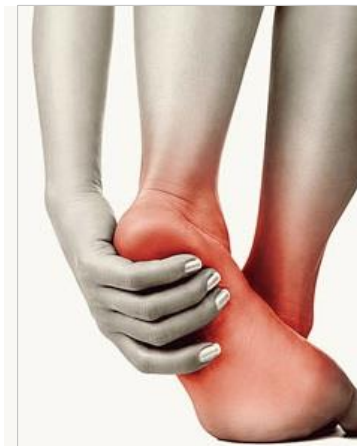

СЕТЬ МАГАЗИНОВ МАССАЖЕРОВ, КОСМЕТИКИ, ТОВАРОВ ДЛЯ КРАСОТЫ И ЗДОРОВЬЯ

СОЗВЕЗДИЕ КРАСОТЫ

РЕШЕНИЕ ПРОБЛЕМ

ВОССТАНОВИТЬ ЛЕГКУЮ ПОХОДКУ, И ВЕРНУТЬ НОГАМ КОМФОРТ СПОСОБЕН ГРАМОТНЫЙ ПРОФЕССИОНАЛЬНЫЙ МАССАЖ, СОЧЕТАЮЩИЙ ПРИЕМЫ ДРЕНАЖА И РЕЛАКСАЦИИ. С ТАКОЙ ЗАДАЧЕЙ ОТЛИЧНО СПРАВЛЯЕТСЯ КОМПРЕССИОННЫЙ МАССАЖЕР ДЛЯ НОГ «MAGIC GRAPHITE» AMG714, СОЗДАННЫЙ БРЕНДОМ GEZATONE ДЛЯ ЕЖЕДНЕВНОЙ ЗАБОТЫ О НОГАХ.

ПОВЫШЕННАЯ НАГРУЗКА НА НОГИ,
УСТАЛОСТЬ В МЫШЦАХ НОГ ПРИ ДОЛГОВРЕМЕННОЙ НЕПОДВИЖНОСТИ И РАБОТЕ СИДЯ
ТЯЖЕСТЬ И БОЛЕЗНЕННОСТЬ ПОСЛЕ ДЛИТЕЛЬНОЙ «БЕГОТНИ» ЗА ДЕНЬ

«ГИРИ НА НОГАХ» И ЧУВСТВО
ЛОМОТЫ ПРИ ДОЛГОМ
СТОЯНИИ.

НАГРУЗКА НА МЫШЕЧНЫЙ
АППАРАТ И СВЯЗКИ ПРИ
УСИЛЕННЫХ ТРЕНИРОВКАХ И
СПОРТИВНЫХ ЗАНЯТИЯХ.

ОТЕЧНОСТЬ, НАРУШЕНИЕ
ДРЕНАЖА И ЦИРКУЛЯЦИИ,
ЗАСТОЙ ЖИДКОСТИ

ФУНКЦИИ

МАССАЖЕР ПОМОГАЕТ УСТРАНИТЬ ТЯЖЕСТЬ В ОБЛАСТИ СТОПЫ И ГОЛЕНИ, ВЫПОЛНЯЯ СЕАНСЫ ПРОФЕССИОНАЛЬНОГО СТИМУЛИРУЮЩЕГО, ЛИМФОДРЕНАЖНОГО И РЕЛАКСИРУЮЩЕГО МАССАЖА.