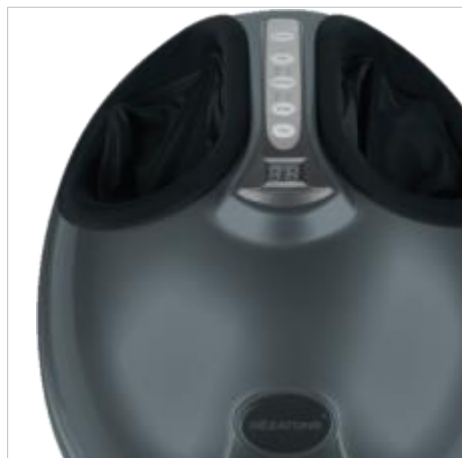

КОМПЛЕКТАЦИЯ

Массажер для ног Gezatone «Massage Magic Graphite»
модель AMG714 – 1 шт.

Инструкция по эксплуатации – 1 шт.

ИНСТРУКЦИЯ ПО
ЭКСПЛУАТАЦИИ

сеть фирменных магазинов

СОЗВЕЗДИЕ КРАСОТЫ

GÉZATONE

Москва 8 (495) 120-10-80
регионы РФ: 8(800) 500-95-94
(звонок бесплатный)