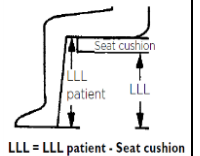

ГЛУБИНА СИДЕНЬЯ (SD)					
DSA1430	385 мм			HC: 2720, 2744, 7810, 7820, 7830	○
DSA1440	410 мм			HC: 2746	◆
DSA1455	435 мм			HC: 2740, 2742	○
DSA1470	460 мм			HC: 2740, 2742, 2744	○
DSA1485	485 мм			HC: 2710, 2740, 2742, 2744, 2746, 2748	○
ВЫСОТА СПИНКИ (ВН)					
DSA1600	Высота спинки будет зависеть от выбранной спинки Matrix			HC: 2200, 2210, 2200, 2230	○
DSA1605	270 мм			HC: 2210, 2240	○
DSA1610	285 мм			HC: 2210, 2240	○
DSA1615	300 мм			HC: 2240	◆
DSA1620	315 мм	DSA1625	330 мм	HC: 2240	○
DSA1630	345 мм	DSA1635	360 мм	HC: 2240	○
DSA1640	375 мм	DSA1645	390 мм	HC: 2240	○
DSA1650	405 мм	DSA1655	420 мм	HC: 2240	○
ВЫСОТА ОТ ПЕРЕДНЕГО КРАЯ СИДЕНЬЯ ДО ПОЛА (FSTF)					
DSA1740	450 мм			HC: 1840, 1845, 1850, 1855, 1860, 6420	○
DSA1745	460 мм			HC: 1845, 1850, 1855, 1860	○
DSA1750	470 мм			HC: 1850, 1855, 1860	○
DSA1755	480 мм			HC: 1855, 1860	○
DSA1760	490 мм			HC: 1860	◆
DSA1765	500 мм				○
DSA1770	510 мм			HC: 1820	○
DSA1775	520 мм			HC: 1820, 1825	○
DSA1780	530 мм			HC: 1820, 1825, 1830, 6410	○
ВЫСОТА ОТ ЗАДНЕГО КРАЯ СИДЕНЬЯ ДО ПОЛА (RSTF)					
DSA1820	400 мм			HC: 6420	○
DSA1825	410 мм				○
DSA1830	420 мм				○
DSA1835	430 мм				◆
DSA1840	440 мм	DSA1845	450 мм		○
DSA1850	460 мм	DSA1855	470 мм		○
DSA1860	480 мм				○
ДЛИНА ГОЛЕНИ (LLL)					
Для рамы с углом 75°: LLL = от «FSTF-100 мм» до «FSTF-30 мм»					
Для рамы с углом 90°: LLL = от «FSTF-80 мм» до «FSTF-40 мм»					
DSA1930	350 мм				○
DSA1932	360 мм	DSA1934	370 мм		○
DSA1936	380 мм	DSA1938	390 мм		○
DSA1940	400 мм	DSA1942	410 мм		○
DSA1944	420 мм				○
DSA1946	430 мм				◆
DSA1948	440 мм	DSA1950	450 мм		○
DSA1952	460 мм	DSA1954	470 мм		○
DSA1956	480 мм	DSA1958	490 мм		○
DSA1960	500 мм				○
СПИНКА					
ОБИВКА СПИНКИ					
DSA2200	Стандартная обивка			HC: 2300, 2305, 2310, 2315, 2440	◆
DSA2210	Облегченная обивка			HC: 2300, 2305, 2310, 2315, 2440	22 900
DSA2220	Высококачественная черная обивка спинки с петлевыми ремнями натяжения			HC: 2300, 2305, 2310, 2315, 2440	○
DSA2230	Обивка AERO с ремнями натяжения			HC: 2300, 2305, 2310, 2315, 2440	33 300
DSA2240	Без обивки – обязательно выбрать если заказ со спинкой Matrix				○
UNIQUE - ОБИВКА СПИНКИ - ЦВЕТ СТРОЧКИ - только для обивки Aero					
USA2241	Неоновый желтый				13 100
USA2242	Неоновый розовый				13 100
USA2243	Синий				13 100
USA2244	Белый				13 100
USA2245	Красный				13 100
USA0002	"Ваш личный цвет"				По запросу