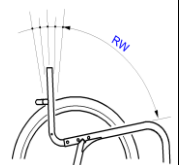

UNIQUE - ОБИВКА СПИНКИ - НАШИВКИ - только для обивки Aero				
USA2246		Смайлик		28 100
USA2248		Путешественник		28 100
USA2249		Сакура		28 100
USA2250		Веселый кактус		28 100
USA2251		Лого KUSCHALL		По запросу
USA0003		"Ваш личный дизайн"		По запросу
UNIQUE - ОБИВКА СПИНКИ - ФЛОКИРОВАНИЕ - только для обивки Aero				
USA2253		Смайлик		15 200
USA2255		Путешественник		15 200
USA2256		Сакура		15 200
USA2257		Веселый кактус		15 200
USA2259		Пятна краски		15 200
USA0004		"Ваш личный дизайн"		По запросу
СПИНКИ MATRX - высота напрямую зависит от высоты выбранной спинки				
DSA2300		Matrx MX2, высота 150 мм с быстросъемным механизмом		119 300
DSA2305		Matrx MX2, высота 230 мм с быстросъемным механизмом		119 300
DSA2310		Matrx MX2, высота 305 мм с быстросъемным механизмом		119 300
DSA2315		Matrx MX2, высота 405 мм с быстросъемным механизмом		119 300
ШИРИНА СПИНКИ MATRX				
DSA2360		360 мм - ориентировочная ширина туловища 265 мм		○
DSA2362		380 мм - ориентировочная ширина туловища 290 мм		○
DSA2364		410 мм - ориентировочная ширина туловища 315 мм		○
DSA2366		430 мм - ориентировочная ширина туловища 340 мм		○
DSA2368		460 мм - ориентировочная ширина туловища 370 мм		○
РУЧКИ ДЛЯ ТОЛКАНИЯ				
DSA2400		Без ручек		◆
DSA2410		Фиксированные ручки, укороченные		○
DSA2420		Фиксированные ручки, длинные		○
DSA2440		Регулируемые по высоте ручки, встроенные		32 700
DSA2450		Складные ручки		27 400
УГОЛ СПИНКИ (ВА)				
DSA2500	74°	DSA2520	78°	○
DSA2540	82°			○
DSA2560	86°	DSA2580	90°	○
ОБИВКА СИДЕНЬЯ				
DSA2600		Стандартная обивка		◆ 2600
DSA2630		Облегченная обивка		8 500
				◆ 2630
UNIQUE - ОБИВКА СИДЕНЬЯ - ЦВЕТ СТРОЧКИ				
USA2602		Неоновый желтый		15 200
USA2603		Неоновый розовый		15 200
USA2604		Синий		15 200
USA2605		Белый		15 200
USA2606		Красный		15 200
USA0005		"Ваш личный цвет"		По запросу

MX2: весят всего лишь на 140г больше обычных подушек с ремнями натяжения!