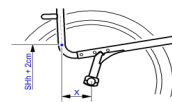

УВЕЛИЧИВАЕТ
ВРЕМЯ
ПРОИЗВОДСТВА
НА 10 ДНЕЙ

BOLD

TAG

5000

5200 / 5250 /
5450 / 5500

5350

5050 / 5300

UNIQUE - ЦВЕТ ВТУЛКИ КОЛЕС FROGLEGS			
USA5502	Розовый		12 700
USA5504	Оранжевый		12 700
USA5506	Синий		12 700
USA5507	Фиолетовый		12 700
USA5508	Красный		12 700
USA5509	Золотой		12 700
UNIQUE - КЕРАМИЧЕСКАЯ ОБРАБОТКА КРЕПЛЕНИЙ КОЛЕС			
USA5510	Керамическая обработка		12 700
ЗАДНИЕ КОЛЕСА			
ПОЗИЦИЯ ЗАДНИХ КОЛЕС (параметр X на сноске справа)			
DSA6100	140 мм		○
DSA6110	125 мм		○
DSA6120	110 мм		◆
DSA6130	95 мм		○
DSA6140	80 мм		○
УГОЛ РАЗВАЛА КАРБОНОВОЙ ОСИ			
DSA6200	0°		○
DSA6210	3°		◆
DSA6220	6°	HC: 6950	○
ОПЦИИ ОСИ			
DSA6300	Съемная ось TETRA-CLIP на фиксаторе	HC: 6550, 6950	18 400
РАЗМЕР ЗАДНИХ КОЛЕС			
DSA6410	24"		◆
DSA6420	25"	HC: 6600, 6610, 6630, 6700, 6710, 6720, 6760, 6770, 6900, 6910, 6950	○
ТИП ЗАДНИХ КОЛЕС			
DSA6520	Колеса HIGH PERFORMANCE износостойкие	24", 25"	◆
DSA6550	SPINERGY LXX с черной втулкой	24", 25"	99 300
USA6551	SPINERGY LITE EXTREME LX	24", 25"	136 500
USA6552	SPINERGY LITE EXTREME X-LACED XLX	24", 25"	146 700
USA6553	SPINERGY X-LACED SPORT LITE EXTREME XSLX	24", 25"	155 300
USA6554	SPINERGY CARBON FIBER CLX	24", 25"	174 800
UNIQUE - ЦВЕТ АНОДИРОВАННОГО ОБОДА КОЛЕСА			
USA6557	Синий		20 900
USA6558	Золотой		20 900
USA6559	Зеленый		20 900
USA6560	Оранжевый		20 900
USA6561	Красный		20 900
USA6562	Фиолетовый		20 900