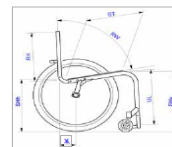

ШИРИНА СИДЕНЬЯ (SW)

DSA1315	340 мм	НС: 1600, 2300, 2305, 2310, 2315, 2710, 2720, 2740, 2742, 2744, 2746, 2748	○
DSA1320	360 мм	НС: 2362, 2364, 2366, 2742, 2744, 2746, 2748	○
DSA1325	380 мм	НС: 2364, 2366, 2744	○
DSA1330	400 мм	НС: 2360, 2364, 2366, 2740, 2744	○
DSA1335	420 мм	НС: 2360, 2362, 2366, 2740	○
DSA1340	440 мм	НС: 2360, 2362, 2364, 2740, 2742	○