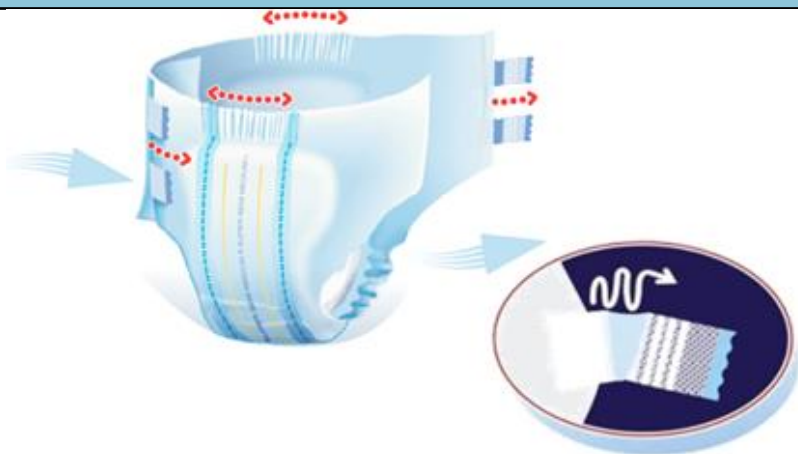

Подходят для женщин и мужчин.

Подгузники Super Seni Classic

Предназначены для защиты при средней и тяжелой степени недержания. Особенно удобны для малоподвижных и лежачих больных.

Свойства:

- в центральной части паропроницаемый ламинат, боковые части из нетканого материала
- эластичные резинка в поясе (спереди и сзади)
- внутренние гидрофобные боковые бортики – дополнительная защита от протекания
- двойной впитывающий слой – высокая впитываемость и нейтрализация неприятного запаха
- распределяющий слой EDS – быстрая и равномерная впитываемость, повышенное чувство сухости
- двойной индикатор влагонасыщения – информация о степени наполнения и необходимости смены подгузника

Super Seni Classic

6 капель

Количество в упаковке – 10 и 30 шт.

Размеры – S, M, L, XL

Отличия подгузников Super Seni и Super Seni Classic

SUPER SENI	SUPER SENI CLASSIC
	
	
<p>Для защиты при <i>средней и тяжелой степени</i> инконтиненции</p>	<p>Для защиты при <i>средней и тяжелой степени</i> инконтиненции</p>
<p>Количество в упаковке – 10 и 30 шт. Размеры – XS, S, M, L, XL</p>	<p>Количество в упаковке – 10 и 30 шт. Размеры – S, M, L, XL</p>

Отличия подгузников Super Seni и Super Seni Classic

SUPER SENI

SUPER SENI CLASSIC

Центральная часть:

паропроницаемый ламинат

паропроницаемый ламинат

Боковые крылья:

паропроницаемый ламинат

Эластичные поясные резинки подгузника, расположенные спереди и сзади, хорошо растягиваются и сжимаются, что обеспечивает оптимальное прилегание подгузника к телу, не сдавливая область талии, и не ограничивая свободы движений.