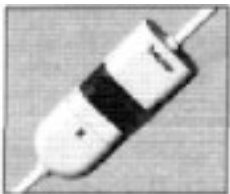

Уровень 0
1
2
0

Выкл
минимальное тепло
максимальное тепло
Выкл

Чистка и уход

Обогреватель ног следует поддерживать в чистом состоянии, так как его нельзя стирать. Перед каждой чисткой обогреватель ног следует выключить из сети. Для удаления мелких пятен используйте сухую или смоченную водой тряпку, а также порошок для чистки мягкой мебели. При этом не следует сильно смачивать обогреватель ног. Вынимаемую набивку можно стирать вручную. Используйте обогреватель ног только после полного высыхания.