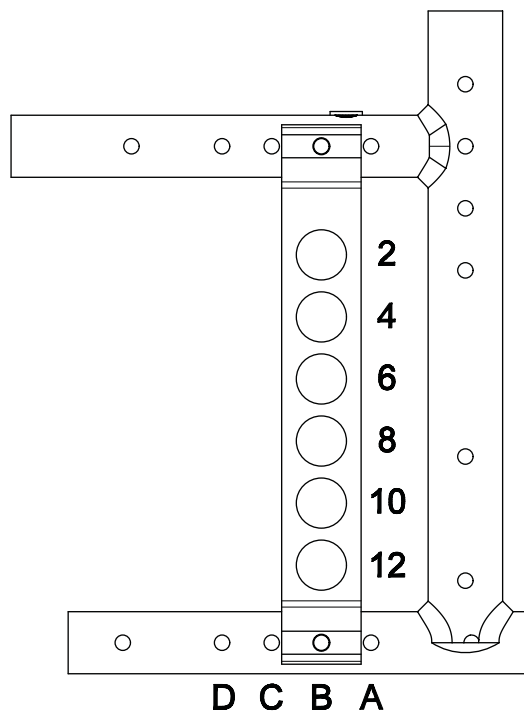

Справочная информация

Высота сиденья спереди, мм

Вилка переднего колеса	Диаметр колеса				
	4"	5"	5,5"	6"	7"
короткая	380 - 460	390 - 470	410 - 470	410 - 480	440 - 490
длинная	450 - 530	460 - 540	440 - 550	440 - 550	450 - 550

Положения адаптера приводного колеса